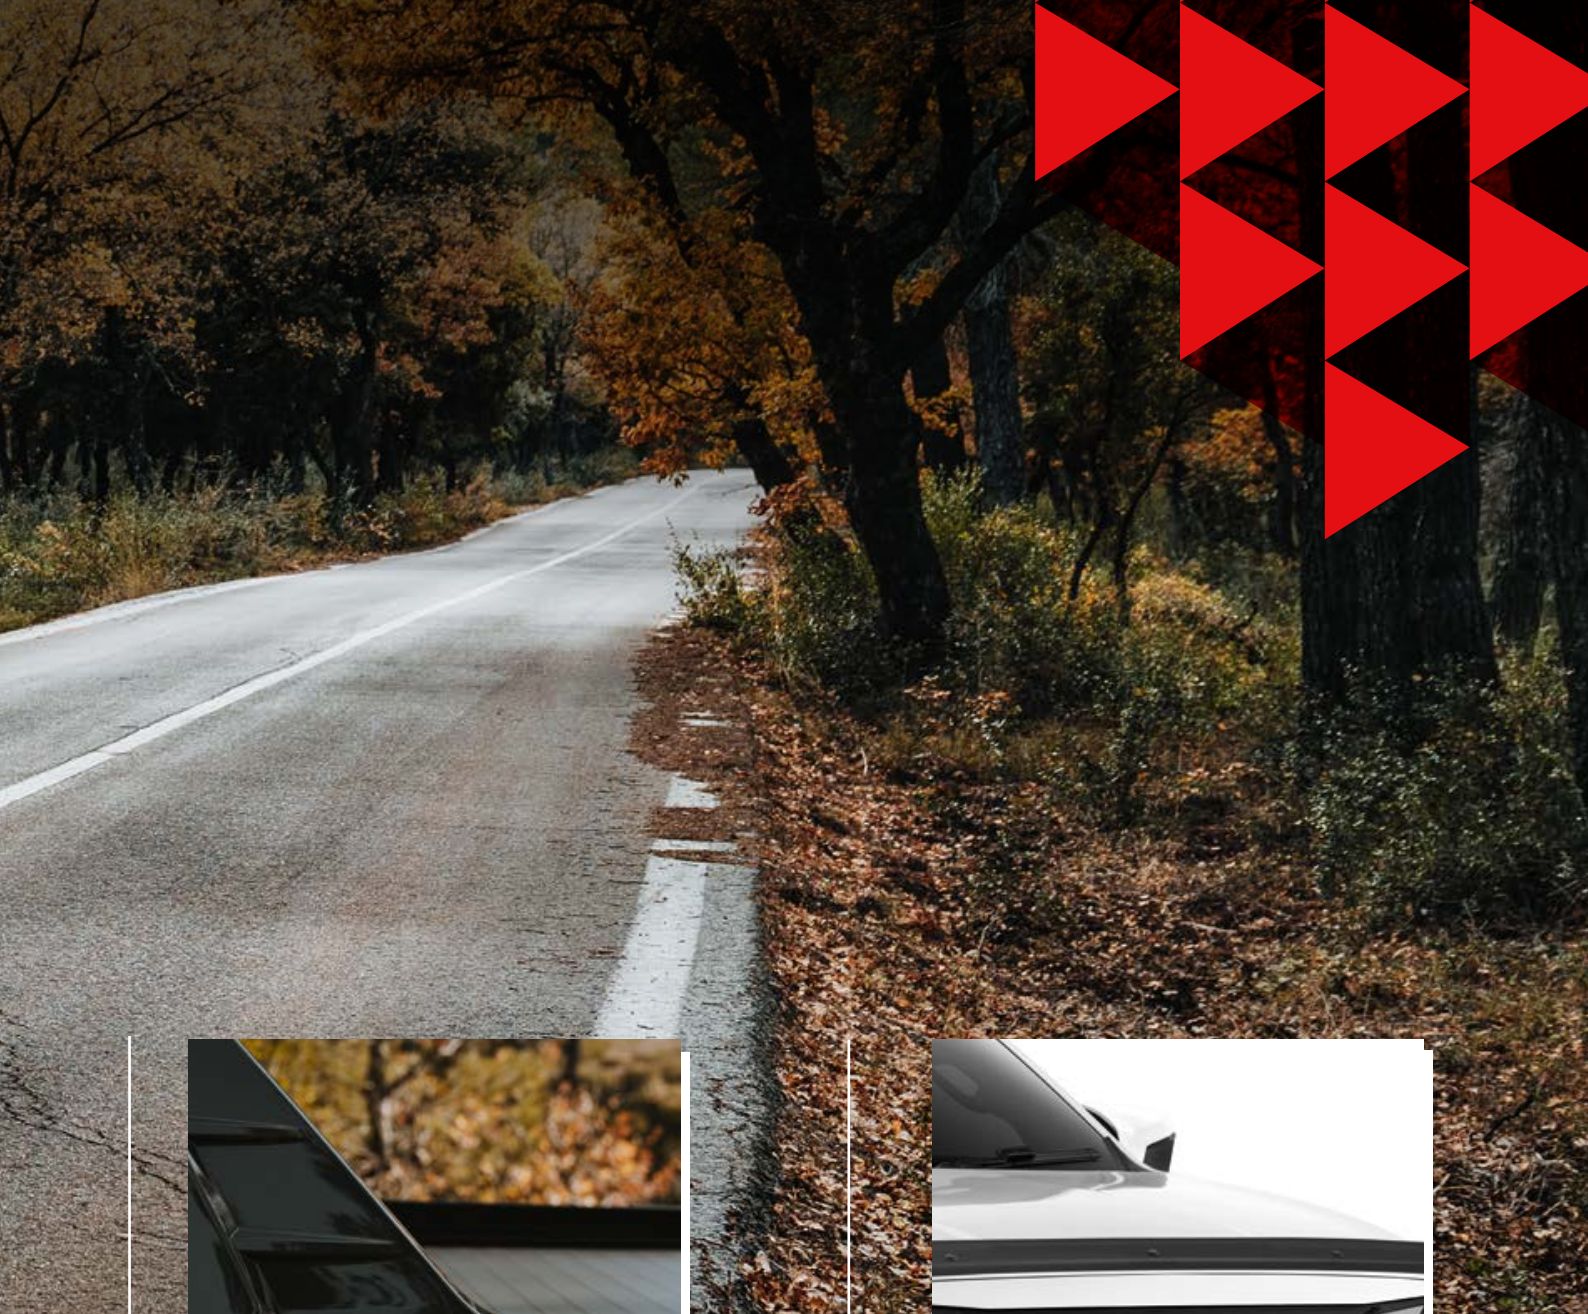

Κωδικός: RB4070BL-20Y

Προστασία & Ασφάλεια

14 Roll+

Το πιο προηγμένο ρολό καπάκι στην παγκόσμια αγορά σε μαύρο ματ με ανοξείδωτο sport roll bar. Ασφάλεια και αδιάβροχη προστασία για το χώρο φόρτωσης.

Κωδικός: ROLLEKIT14041, ROLL14041SKIT